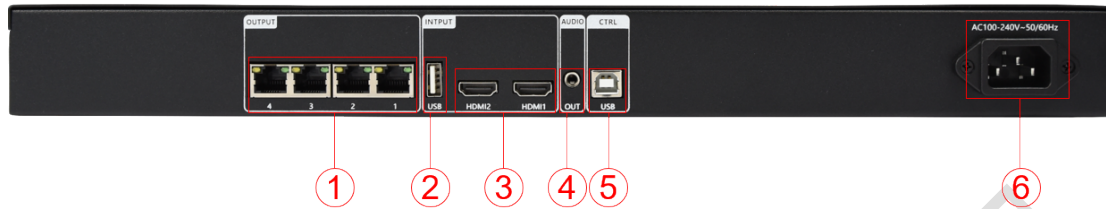

产品规格书

三合一同步一体机

HD-VP410C

一、系统概述

HD-VP410C 是一款超高性价比三合一视频处理器，集成传统视频处理器和 4 路千兆网口输出，不仅简化现场环境搭建，而且提高了产品的可靠性。支持 2 路 HDMI 接口输入和 1 路 USB 接口输入，可用于酒店、商场、会议室、展示展览、演播厅等各种需要同步播放的场景；另外该设备还支持点对点输入/输出，让 LED 显示屏显示更清晰的画面。

二、连接示意图

三、产品特性

输入

- 支持 2 路 HDMI 同步信号和 1 路 USB 信号任意切换；
- 支持直接播放 U 盘根目录下各种主流格式的视频和图片，最大支持 1080P 高清视频播放；
- 支持 2 路 HDMI 音频输入（二选一播放）。

输出

- 标配 4 路千兆网口，直接级联接收卡；
- 最大控制 260 万像素，水平最大支持 3840 像素，垂直最大支持 2500 像素；
- 1 路 TRS 3.5mm 标准双声道音频输出。

功能

- 支持亮度一键调节，无需繁琐操作；
- 支持锁定按键，防止误操作导致显示屏异常；
- 支持红外遥控切换节目、亮度设置等功能（选配）。

四、外观说明

前面板：

按键说明

序号	按键	说明
1	电源开关	控制交流电源输入
2	IR	接收红外遥控，用于切换信号源、亮度设置等操作（选配）
3	BRIGHT+	亮度+ / 播放 U 盘上一个节目文件
4	BRIGHT-	亮度- / 播放 U 盘下一个节目文件
5	HDMI 1	选择 HDMI 1 信号播放 / U 盘节目暂停或播放
6	HDMI 2	选择 HDMI 2 信号播放 / U 盘节目停止播放
7	USB	选择 U 盘节目播放
8	SCALE	局部/全屏切换按钮 / U 盘节目循环播放
9	FREEZE	画面一键冻结 / 视频、图片切换

后面板:

输入接口

序号	接口名称	数量	说明
2	USB	1	USB2.0 输入接口 可插入 U 盘播放视频、图片 视频文件格式: mp4、avi、mpg、mkv、mov、vob 和 rmvb; 视频编码: MPEG4(MP4)、MPEG_SD/HD、H.264(AVI、MKV)、FLV; 图片文件格式: jpg、jpeg、png 和 bmp
3	HDMI	2	HDMI 输入接口 接口形态: HDMI-A 信号标准: HDMI1.3 向下兼容 分辨率: VESA 标准, $\leq 1920 \times 1080p@60Hz$ 支持音频输入
6	电源	1	交流电 100-240V, 50/60Hz