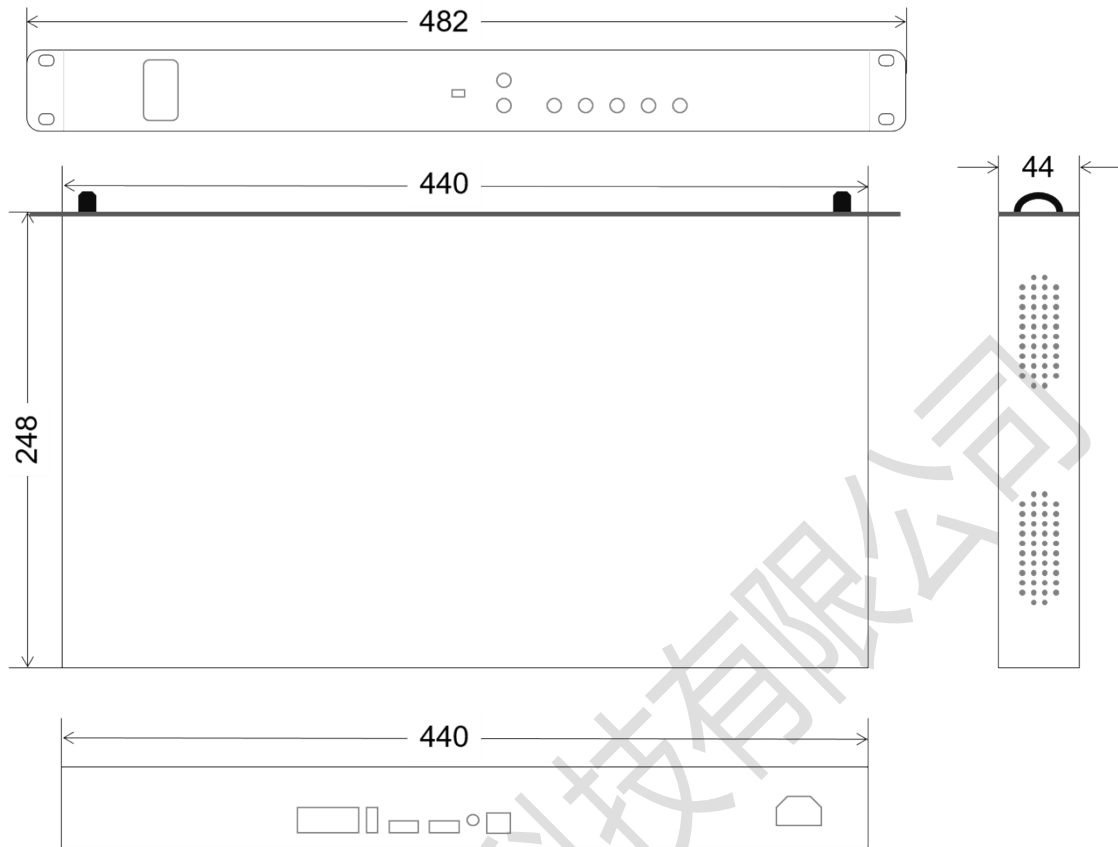

六、基本参数

参数项	参数值
工作电压 (V)	AC 100-240V
工作温度 (°C)	-20°C~60°C
工作湿度 (RH)	20%RH~90%RH
存储湿度 (RH)	10%RH~95%RH

七、遥控器 (选配)